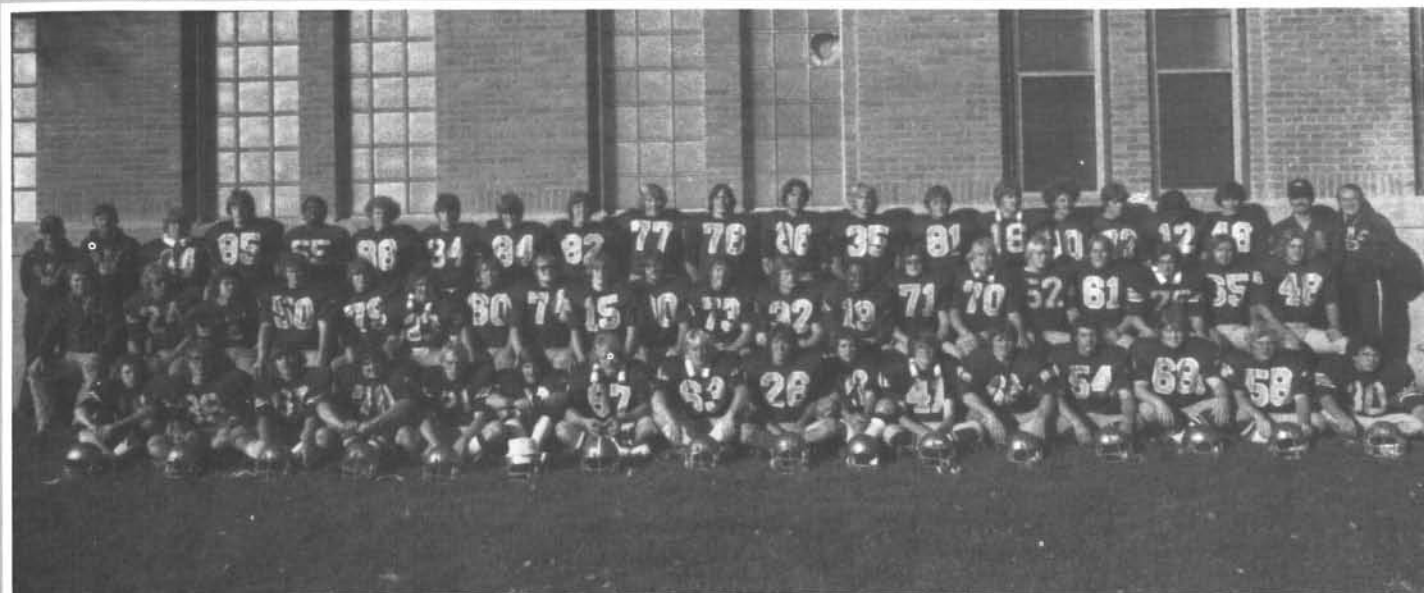

the 1977-78 Football Cheerleaders are: Top - Shari Sharp; Center - Denise Goroski, Chalice Soltau, Sheila Torgerson; Bottom, Joni Myrold.

The 1977-78 Football Team: Bottom Row - A. Lunsetter, M. Dretsch, S. Varian, M. Mullenmaster, S. Burkhartmeyer, J.E. Smith, C. Stock, K. McKean, J. Weingarten, B. Uscensky, J. Schwanberg, K. Oravetz (Co-Capt.), J. Nissen, K. Oravetz, T. Kuhlman, and J. Bear. Middle Row - W. Olson (Asst. Coach), B. Cobb, G. Marcy, R. Terpstra, J. Erickson, D. Powers, I. Durkin, G. Rigstad, D. Bachmeier, B. Notch, R. Prosocki, D. Quam (Co-Capt.), G. Hines, J. Pavlish, K. Bjornson, R. Habeck, K. Kittelson, J. Rosmallen, D. Clark, and A. Lund. Top Row - A. Droen (Asst. Coach), J. Sims (Coach), M. Bruggeman, D. Parker, H. Ward, R. Seifert, K. Sethre, B. Hanstad, A. Strandberg, D. Seilstad, D. Schroeder, G. Kasnezky, J. Mykseth, L. Rigstad, J. Lindberg, T. Kaste, M. Drew, S. Fern, D. Oyun, J. Sutherland (Asst. Coach), and Marv Bachmeier (Athletic Director).