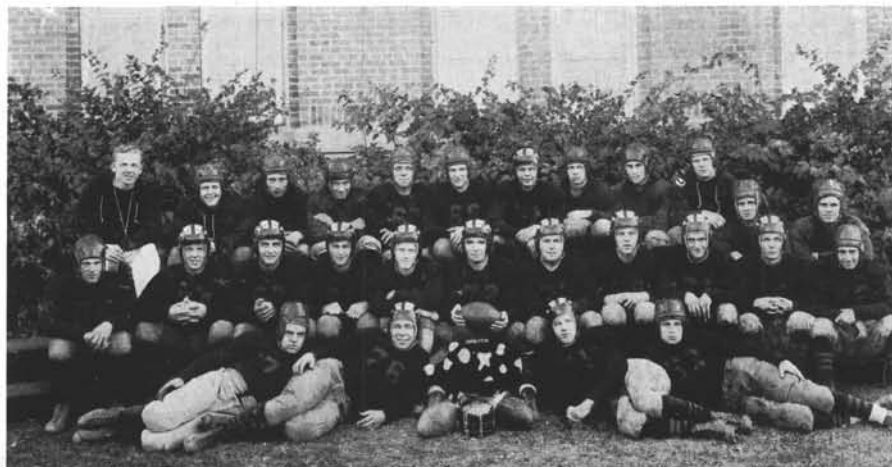

A SQUAD

Front Row: E. Mortenson, L. Lund, S. Strand, J. Lenes.
Second row: L. Anderson, M. Egeland, L. Harris, J. Ferrier, G. Henre, Captain Ward, H. Pederson, T. Slettvedt, E. McMillan, O. Tangen, M. Gibbons.
Back row: Coach Evans, R. Crawford, R. Sorvig, V. Magnusson, H. Berg, H. Berquist, K. Transrud, R. Thompson, O. Kveno, D. McNelly.